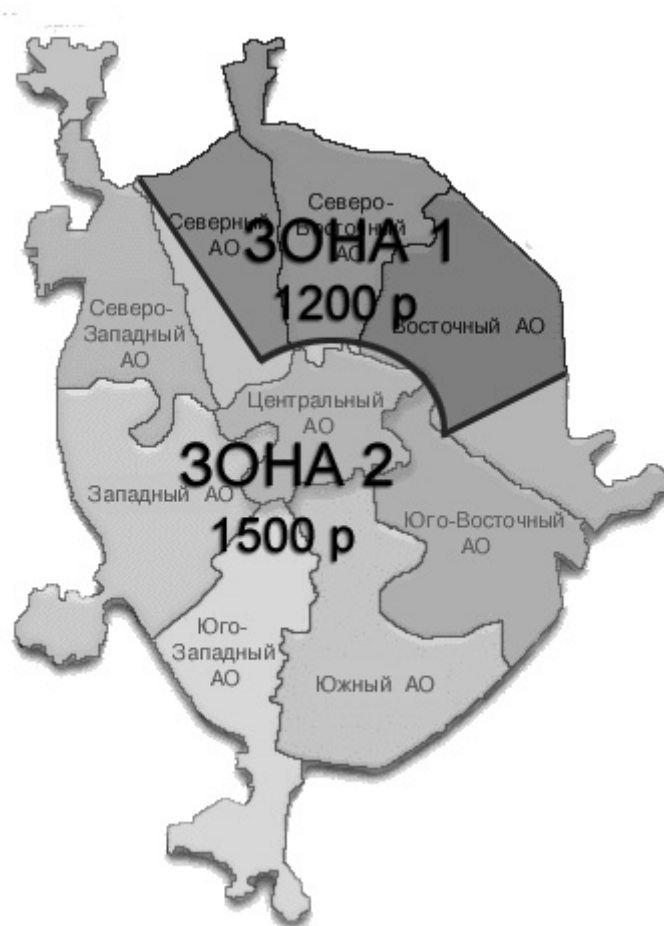

Зона 1 – стоимость доставки грузовым автомобилем - 1200 рублей.

Зона 2 - стоимость доставки грузовым автомобилем - 1500 рублей.

Ваш персональный менеджер поможет вам с расчетом доставки.

5. ДОСТАВКА ЗА ПРЕДЕЛЫ МКАД.

Если заказ доставляется на легковом автомобиле, то Вы оплачиваете 600 рублей по Москве плюс 24 рубля за 1 км за МКАД. Если доставляется на грузовом транспорте – 1200 (зона 1) или 1500 (зона 2) по Москве плюс 24 рубля за 1км за МКАД. (Обратный путь машины Вы не оплачиваете).

6. СРОЧНОЕ «ГРУЗОВОЕ ТАКСИ».

7. Если Вы хотите уехать на машине с купленным у нас товаром, мы поможем Вам сделать срочный заказ газели. Минимальная оплата стандартной газели (длина 3 м; высота 1,8м; ширина 1,9 м) 1200 рублей (2 часа работы + 1 час подачи) + 400 руб. за каждый дополнительный час. Работа внутри ТТК (третьего транспортного кольца) 1500 руб. (2 часа работы + 1 час подачи) + 500 руб. за каждый дополнительный час. Условия отправки газели за МКАД, а также заказа удлинённой газели (4,1x1,9x2м) Вам сообщит Ваш персональный менеджер.